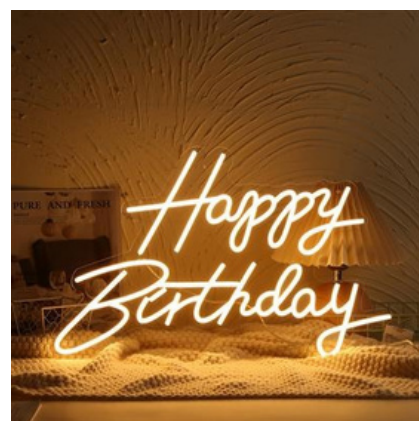

DECORATION DE SALLE

MACHINE À BULLES + 1L DE PRODUIT
25,00 €

MACHINE À FUMER + 1L DE PRODUIT
25,00 €

VALISE JET SCÈNE X4 / X8
15,00 € / 28,00 €

POTELET OR
7,00 €

CORDE ROUGE
2,50 €

NÉON "HAPPY BIRTHDAY"
25,00 €